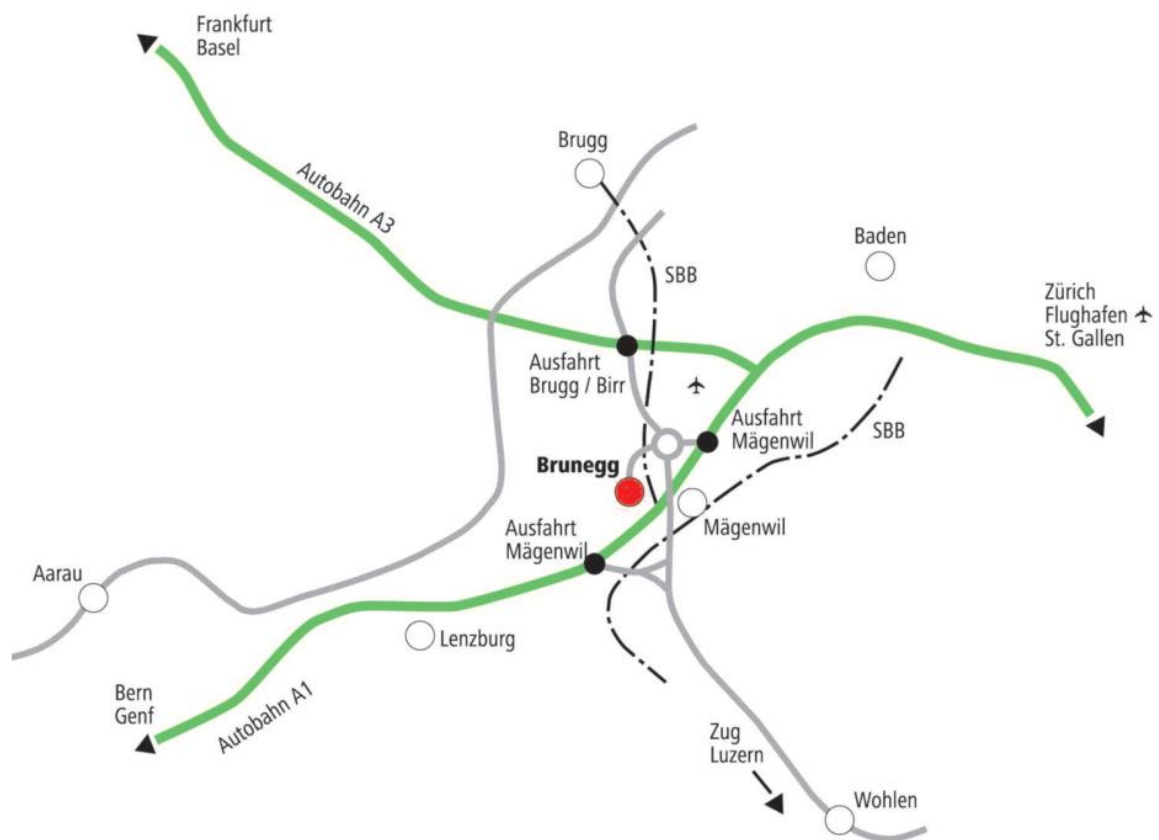

# WEGBESCHREIBUNG BRUNEGG

---

## ANFAHRT

---

Autobahn A1 – Ausfahrt Mägenwil

40 Min. ab Basel / 20 Min. ab Zürich

Autobahn A3 – Ausfahrt Brugg / Birr

35 Min. ab Basel

100 Parkplätze | Car- sowie Garagenplätze direkt beim Haus

## ROMANTIKHOTEL ZU DEN DREI STERNEN

---

Hauptstrasse 3 | 5505 Brunegg

Telefon 062 887 27 27

[www.hotel3sternen.ch](http://www.hotel3sternen.ch)

[info@hotel3sternen.ch](mailto:info@hotel3sternen.ch)